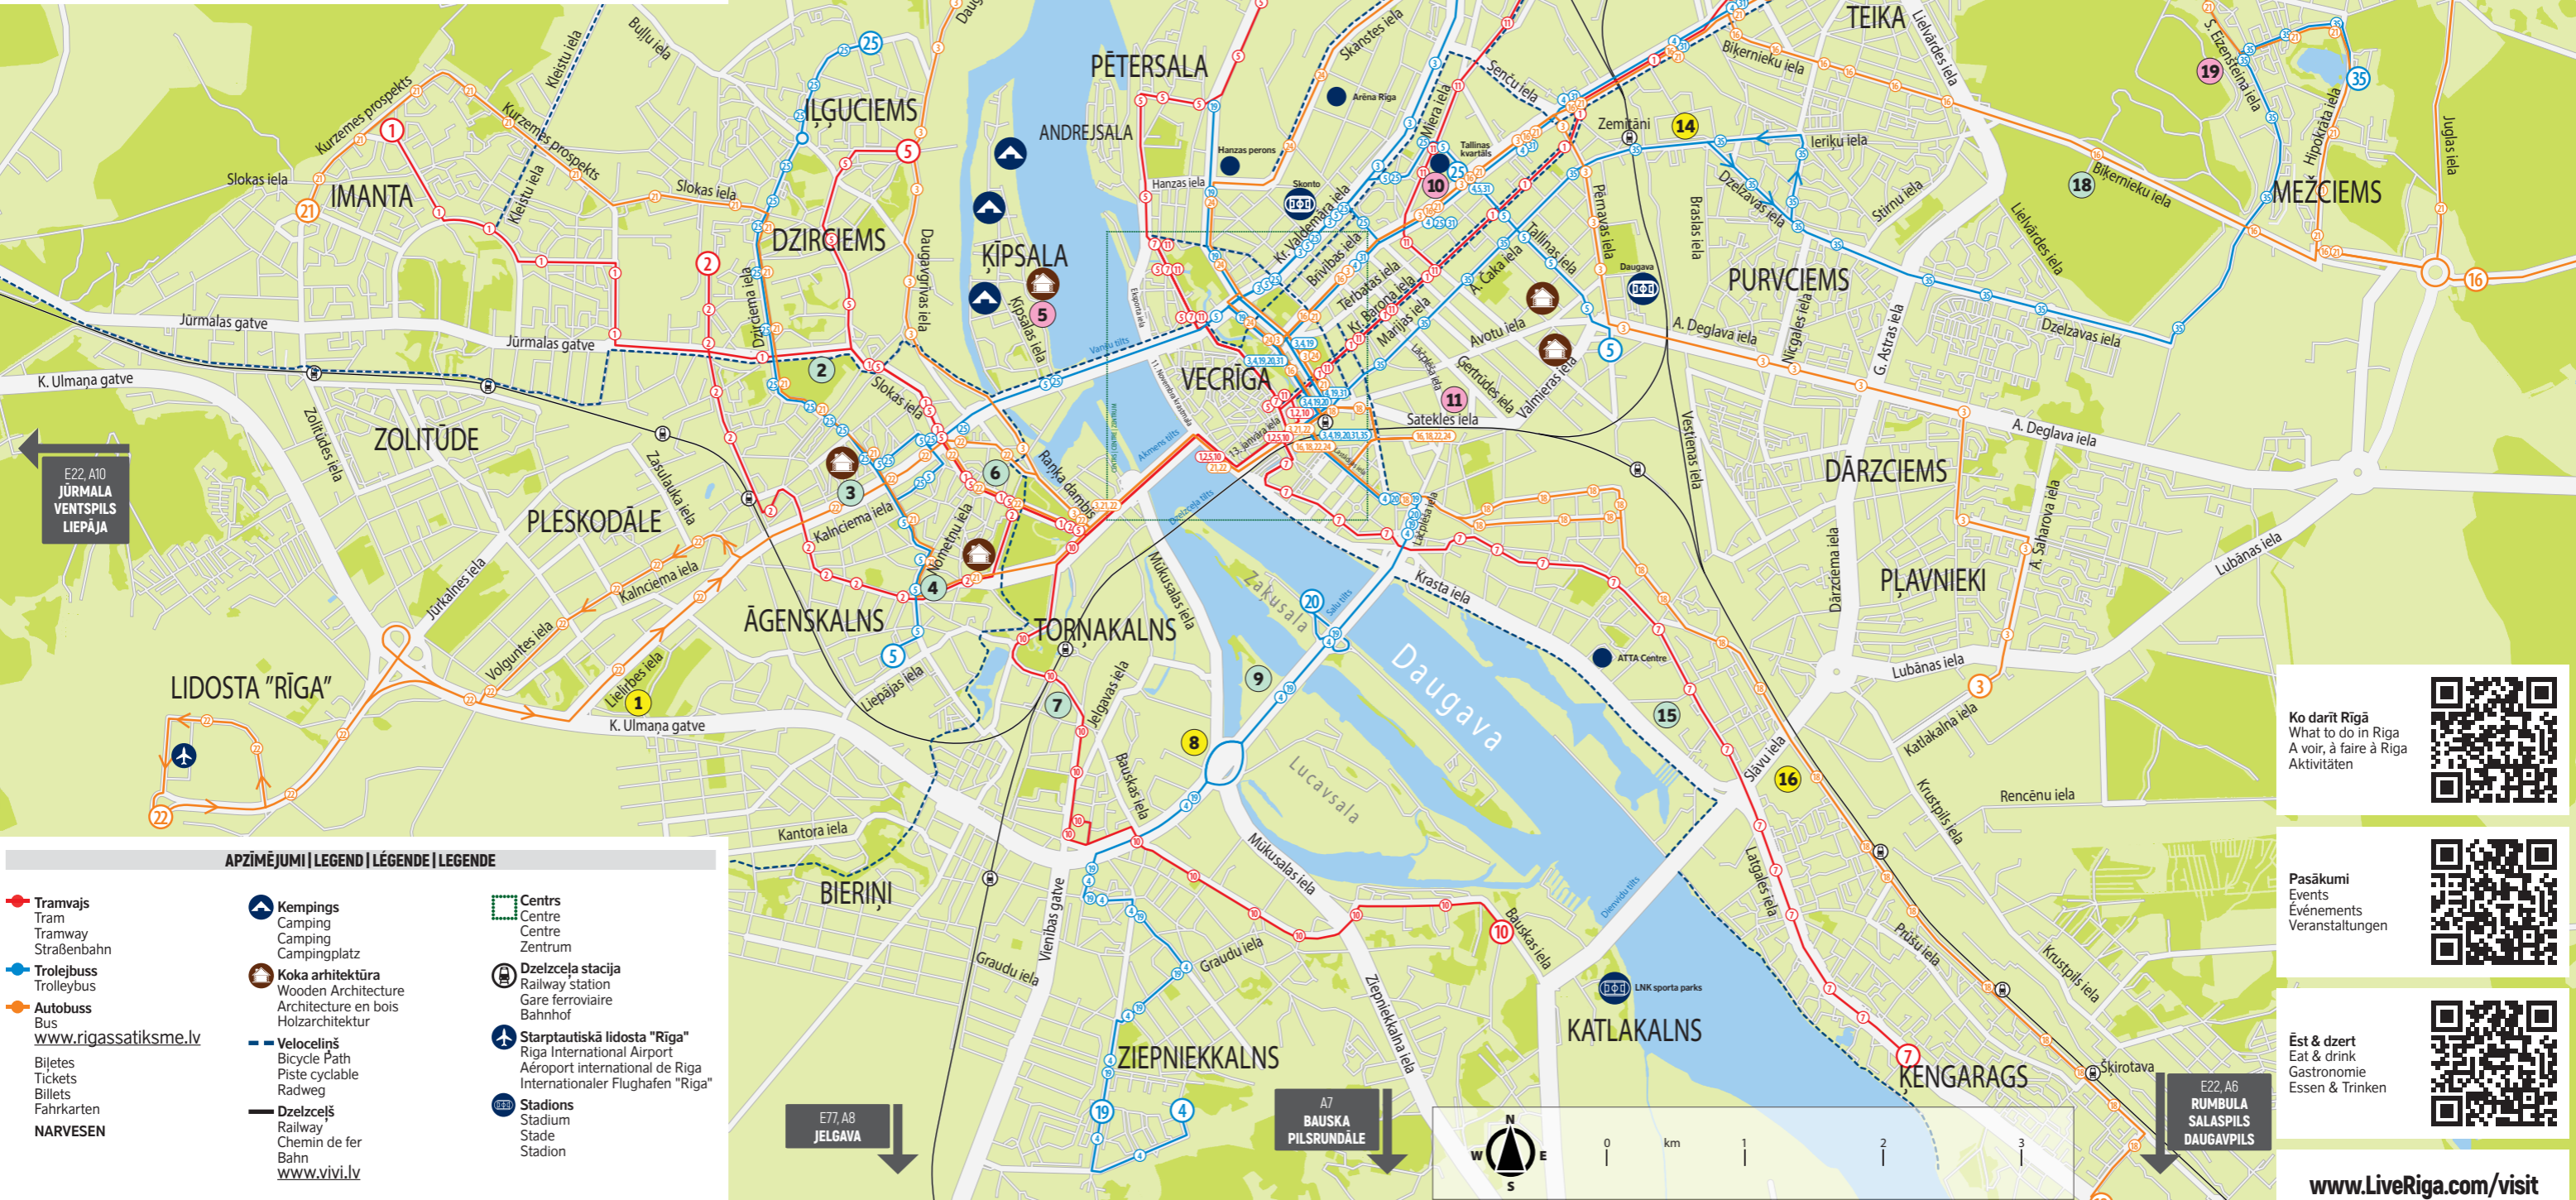

- 12 **Zooloģiskais dārzs**
  Riga Zoo
  Zoo de Riga
  Zoologischer Garten
- 13 **Memoriālais ansamblis "Brāļu kapi"**
  Memorial Ensemble The Brethren Cemetery
  Ensemble commémoratif Cimetière des Frères
  Gedenkstätte "Brüderfriedhof"
- 15 **"LIDO" atpūtas centrs**
  Recreation Centre LIDO
  Centre de loisirs LIDO
  Freizeitzentrum "LIDO"
- 18 **Memoriālais Bikernieku meža**
  Bikernieki Forest Memorial
  Mémorial de l'holocauste dans la forêt de Bikernieki
  Holocaust-Gedenkstätte im Wald von Bikernieki

- 11 **Mākslas centrs Zuzeum**
  Zuzeug Art Centre
  Centre d'art Zuzeug
  Kunstzentrum Zuzeug
- 19 **Rīgas Motormuzejs**
  Riga Motor Museum
  Musée de l'automobile de Riga
  Motormuseum Riga
- 20 **Latvijas Etnogrāfiskais brīvības muzejs**
  Latvian Ethnographic Open-Air Museum
  Musée ethnographique à ciel ouvert de Lettonie
  Lettisches Ethnographisches Freilichtmuseum

MUZEJI MUSEUMS MUSEES MUSEEN

- 5 **Žana Lipkes memoriāls**
  Žanis Lipke Memorial
  Mémorial de Žanis Lipke
  Žanis-Lipke-Gedenkstätte
- 10 **"Laimas" šokolādes muzejs**
  Laima Chocolate Museum
  Musée du chocolat Laima
  Schokoladenmuseum "Laima"

IEPIRKŠANĀS SHOPPING CENTERS CENTRES COMMERCIAUX EINKAUFSENTREN

- 1 "Spice"
- 8 "Rīga Plaza"
- 14 "Domina Shopping"
- 16 "Akropole Rīga"
- 17 "Akropole Alfa"

APZĪMĒJUMI | LEGEND | LÉGENDE | LEGENDE

Tramvajs Tram Tramway Straßenbahn	Kempings Camping Campingplatz	Centrs Centre Centre Zentrum
Trolejbuss Trolleybus	Koka arhitektūra Wooden Architecture Architecture en bois Holzarchitektur	Dzelzeļa stacija Railway station Gare ferroviaire Bahnhof
Autobuss Bus www.rigassatiksm.lv	Veloceliņš Bicycle Path Piste cyclable Radweg	Starptautiskā lidosta "Rīga" Riga International Airport Aéroport international de Riga Internationaler Flughafen "Rīga"
Biļetes Tickets Billets Fahrkarten	Dzelzeļš Railway Chemin de fer Bahn www.vivi.lv	Stadijoni Stadium Stade Stadion

Ko darīt Rīgā
What to do in Riga
A voir, à faire à Riga
Aktivitäten

Pasākumi
Events
Événements
Veranstaltungen

Ēst & dzert
Eat & drink
Gastronomie
Essen & Trinken

www.LiveRiga.com/visit